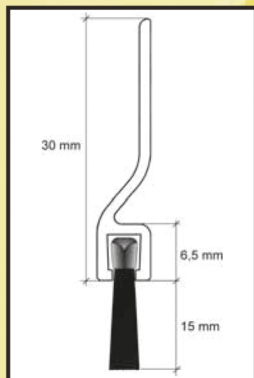

BURLETE ALUMINIO 92 FLECOS

- Fácil colocación.
- Adhesivo de alta calidad.
- Barra de pelo resistente al desgaste de 15 mm.

		CODIGO	MEDIDA		PRESENTACION	EAN
PLATA		127490	92 cm	10	BOLSA-CABECERA	8435159737088 
BRONCE		127460	92 cm	10	BOLSA-CABECERA	8435159737057 
ORO		127480	92 cm	10	BOLSA-CABECERA	8435159737071 
BLANCO		127470	92 cm	10	BOLSA-CABECERA	8435159737064 
SAPALI		127500	92 cm	10	BOLSA-CABECERA	8435159737095 
PINO		127510	92 cm	10	BOLSA-CABECERA	8435159737101 
ROBLE		127520	92 cm	10	BOLSA-CABECERA	8435159737118 
NEGRO		127280	92 cm	10	BOLSA-CABECERA	8435159736883 