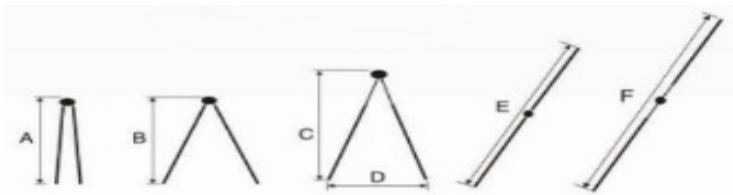

Ficha Técnica ESCADA MULTIPOSIÇÕES (Telescópica)

Ref.	A(cm)	B(cm)	C(cm)	D(cm)	E(cm)	F(cm)	Peso (Kg)	EAN
1079904	120	114	194	75	230	398	9,9	5600307877944

CARACTERISTICAS

- Sistema de segurança autobloqueio
- Regulação de altura através de dispositivo de bloqueio
- Degraus e pés com sistema antiderrapante
- Perfil lateral de 65 mm;
- Perfil em U de 73 mm;
- Fácil arrumação

Versão de 4 degraus por lance