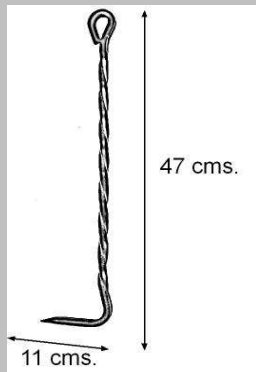

ATIZADOR LUMBRE 47 CMS.

COD.-70500

Material: **Hierro pintado negro**

Componentes: **Hierro Ø 10 mm.**

Características

Atizador lumbre 47 cms. para juego de chimenea.

Piezas que la componen

Peso total del paquete

Medidas aprox:

Alto **47 cm.**

Ancho **11 cm.**