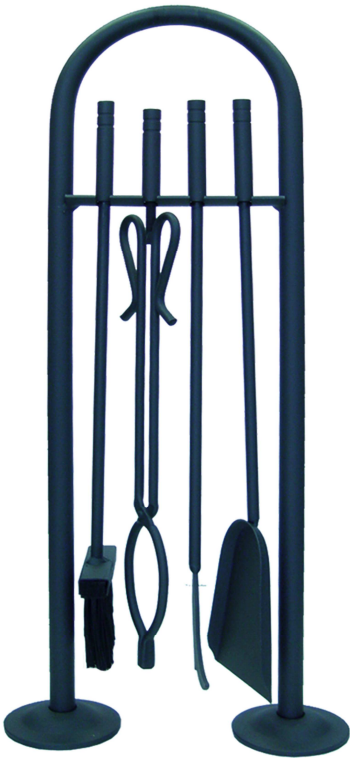

Juego Chimenea 4 Piezas

COD.-10070

Material: **Hierro pintado en negro**

Componentes:	Atizador	X
	Escobilla	X
	Pala	X
	Tenaza	X

Características

Juego Chimenea 4 Piezas muy práctico y moderno

Piezas que la componen

Peso total del paquete

Medidas aprox:

Alto **70 cm**
Ancho Total **25 cm**