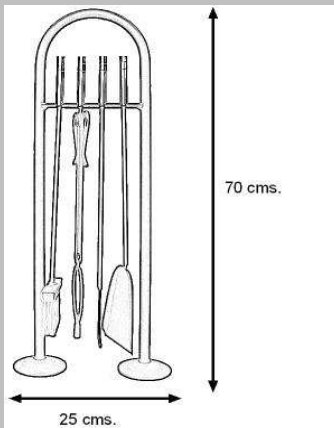

Juego Chimenea 4 Piezas

COD.-10070

Material: **Hierro pintado en negro**

Componentes:	Atizador	X
	Escobilla	X
	Pala	X
	Tenaza	X

Características

Juego Chimenea 4 Piezas muy práctico y moderno

Piezas que la componen

Peso total del paquete

Medidas aprox:

Alto **70 cm**
Ancho Total **25 cm**