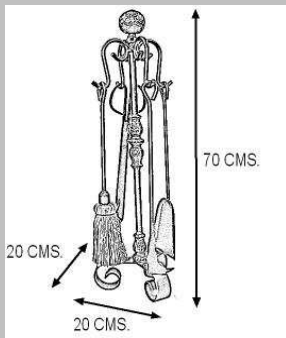

# COD.-10030

Material: **Hierro pintado en negro**

Componentes:	<b>Atizador</b>	<b>X</b>
	<b>Escobilla</b>	<b>X</b>
	<b>Pala</b>	<b>X</b>
	<b>Tenaza</b>	<b>X</b>

Características

**Juego Chimenea 4 Piezas con bola forja. Muy práctico.**

Piezas que la componen

Peso total del paquete

Largo: 75 cms.  
Ancho: 20 cms.  
Alto: 20 cms.

Medidas aprox:

Alto	<b>70 cm</b>
Ancho	<b>20 cm</b>
Fondo	<b>20 cm</b>